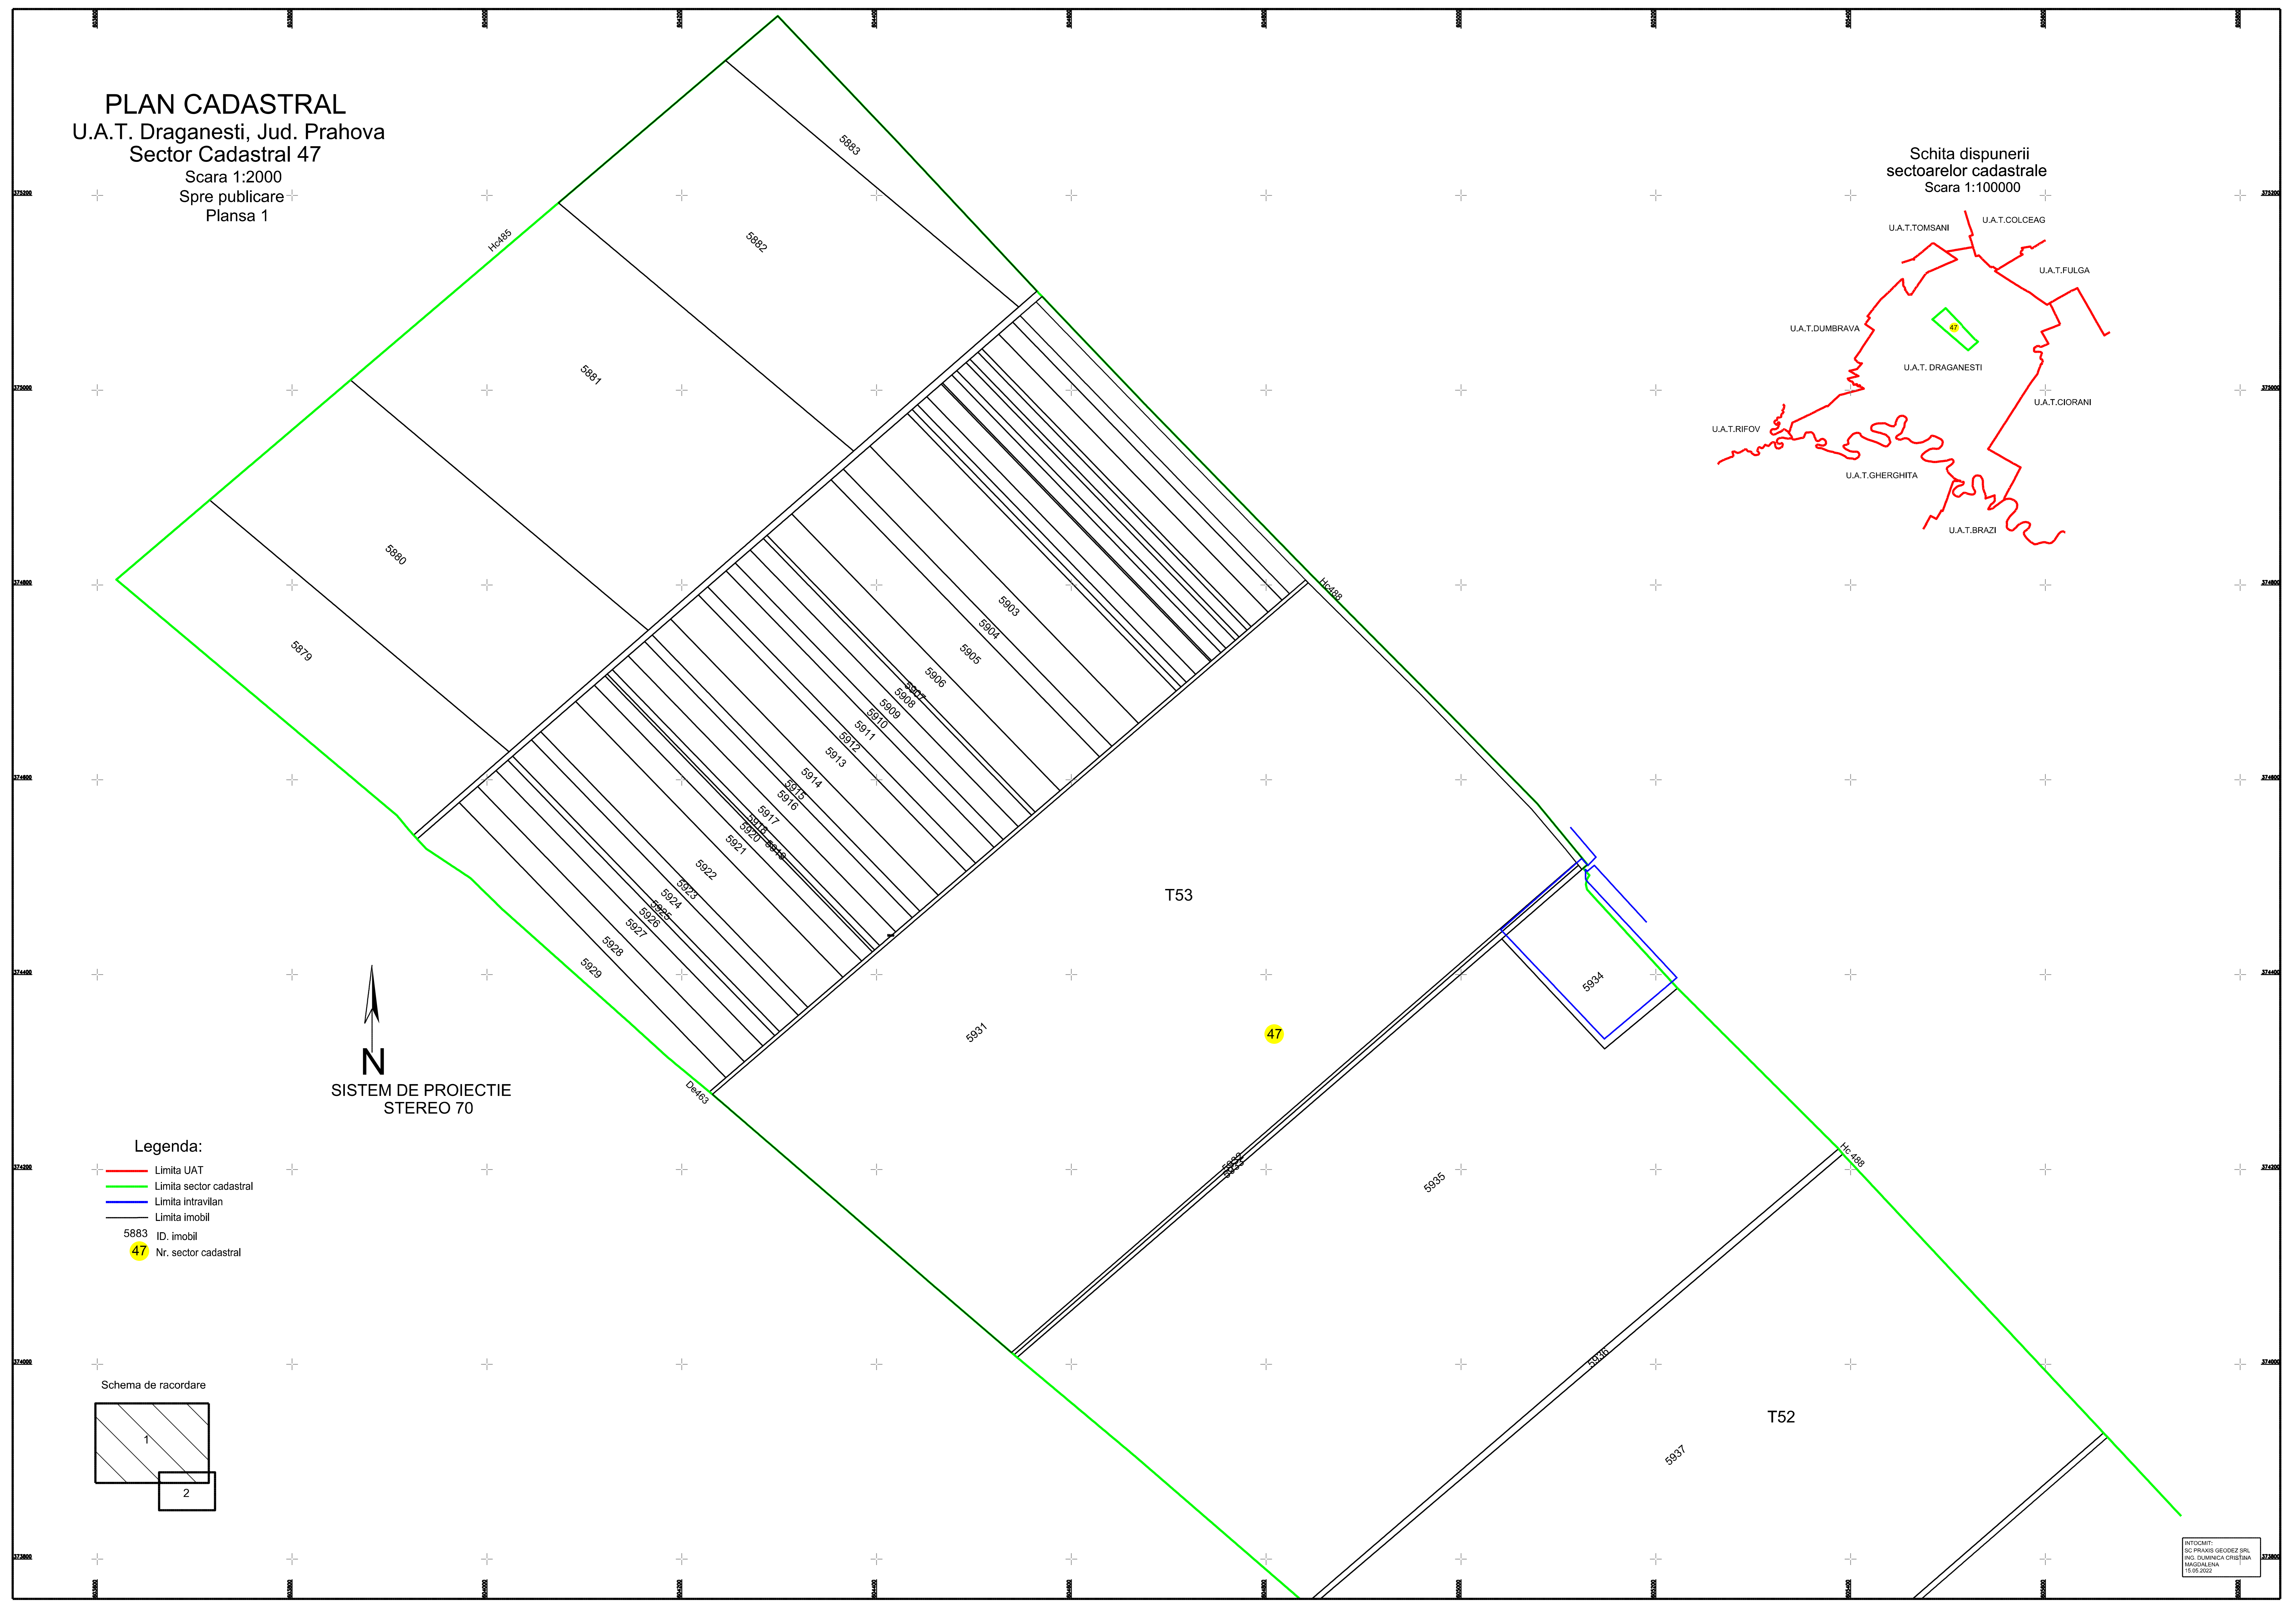

PLAN CADASTRAL
 U.A.T. Draganesti, Jud. Prahova
 Sector Cadastral 47
 Scara 1:2000
 Spre publicare
 Plansa 1

N
 SISTEM DE PROIECTIE
 STEREO 70

- Legenda:**
- Limita UAT
 - Limita sector cadastral
 - Limita intravilan
 - Limita imobil
 - 5883 ID. imobil
 - 47 Nr. sector cadastral