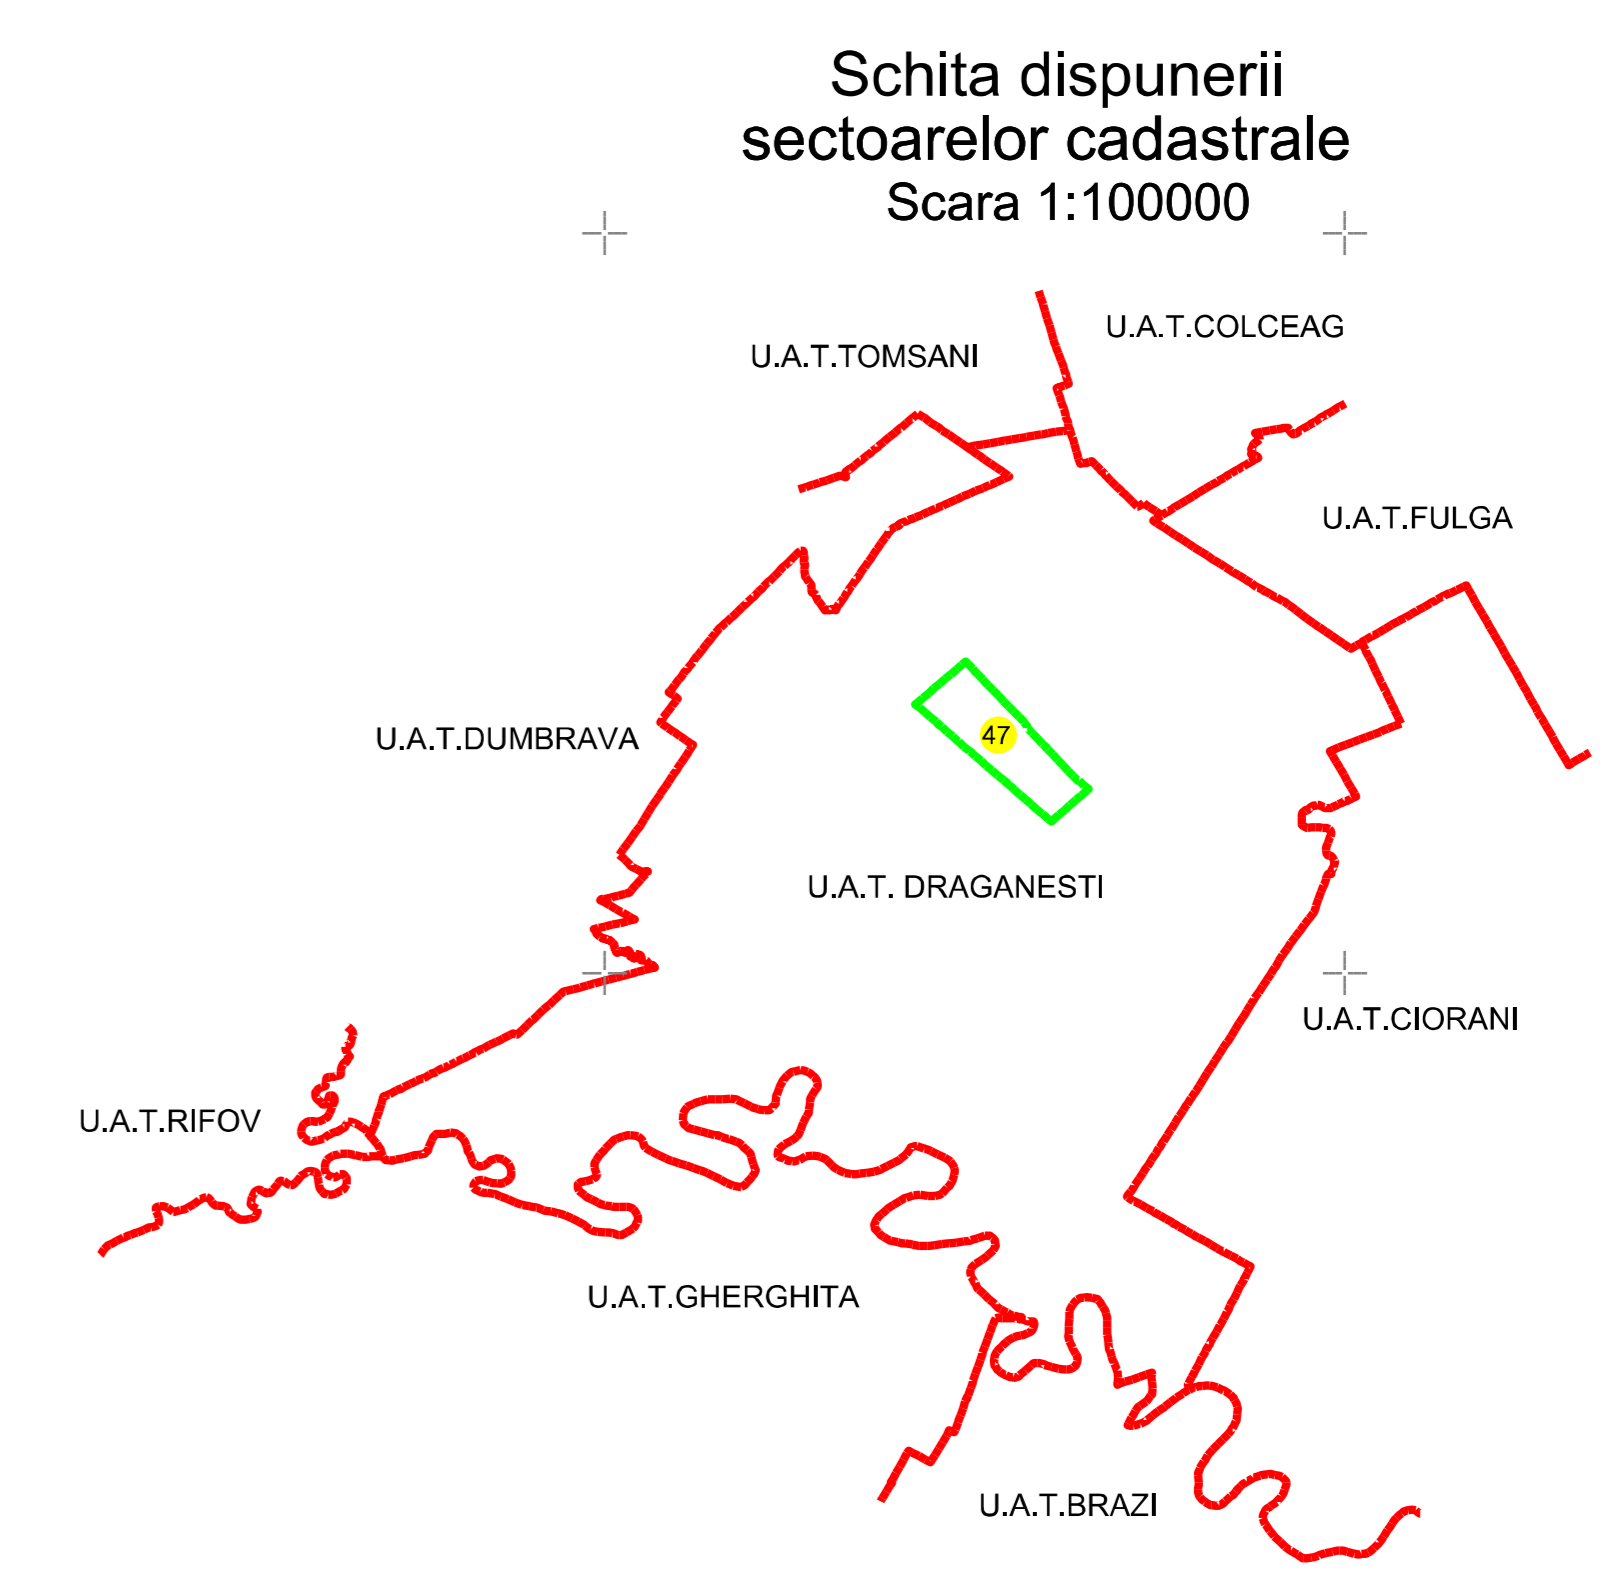

PLAN CADASTRAL
 U.A.T. Draganesti, Jud. Prahova
 Sector Cadastral 47
 Scara 1:2000
 Spre publicare
 Plansa 1

N
 SISTEM DE PROIECTIE
 STEREO 70

- Legenda:**
- Limita UAT
 - Limita sector cadastral
 - Limita intravilan
 - Limita imobil
 - 5883 ID. imobil
 - 47 Nr. sector cadastral